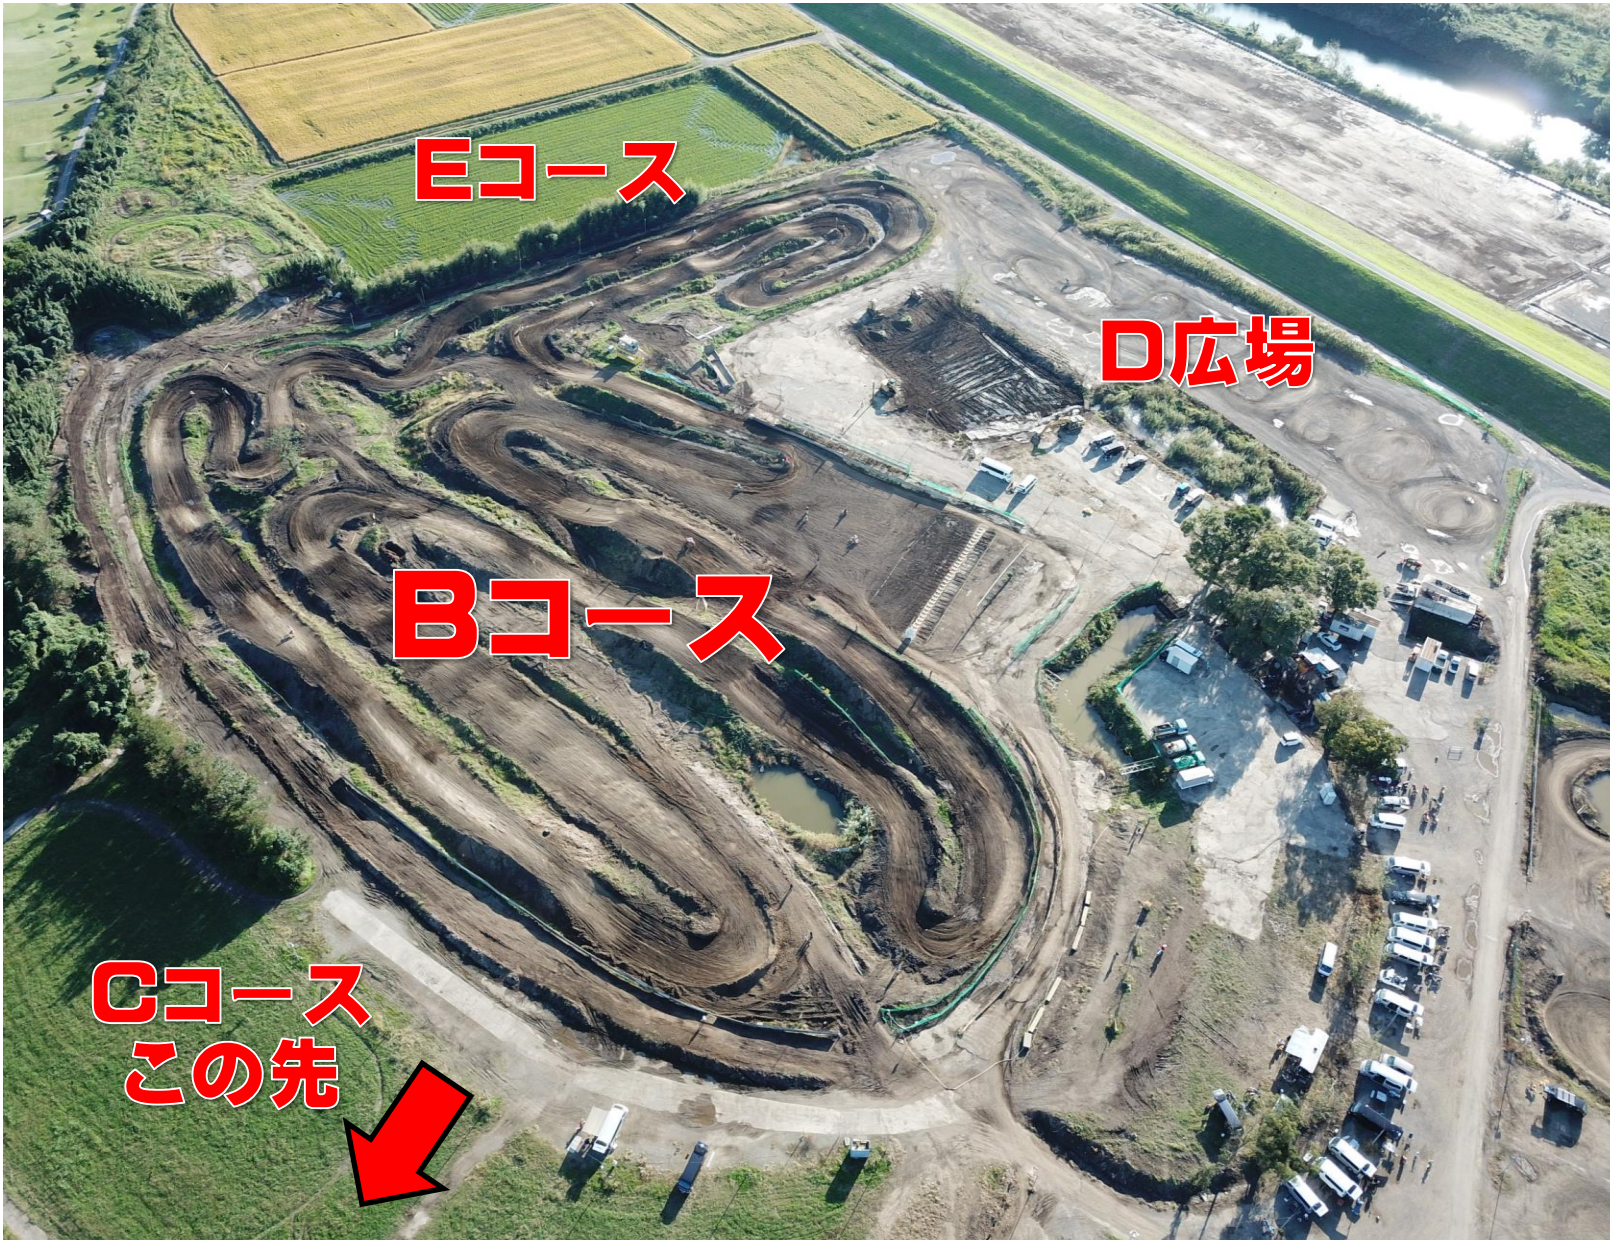

オフロードヴィレッジ全体図

オフロードヴィレッジAコース

モトクロス②

ダートラ200m

モトクロス①

オフロードヴィレッジ B・C・D・E

C
初心者乗り出しコース